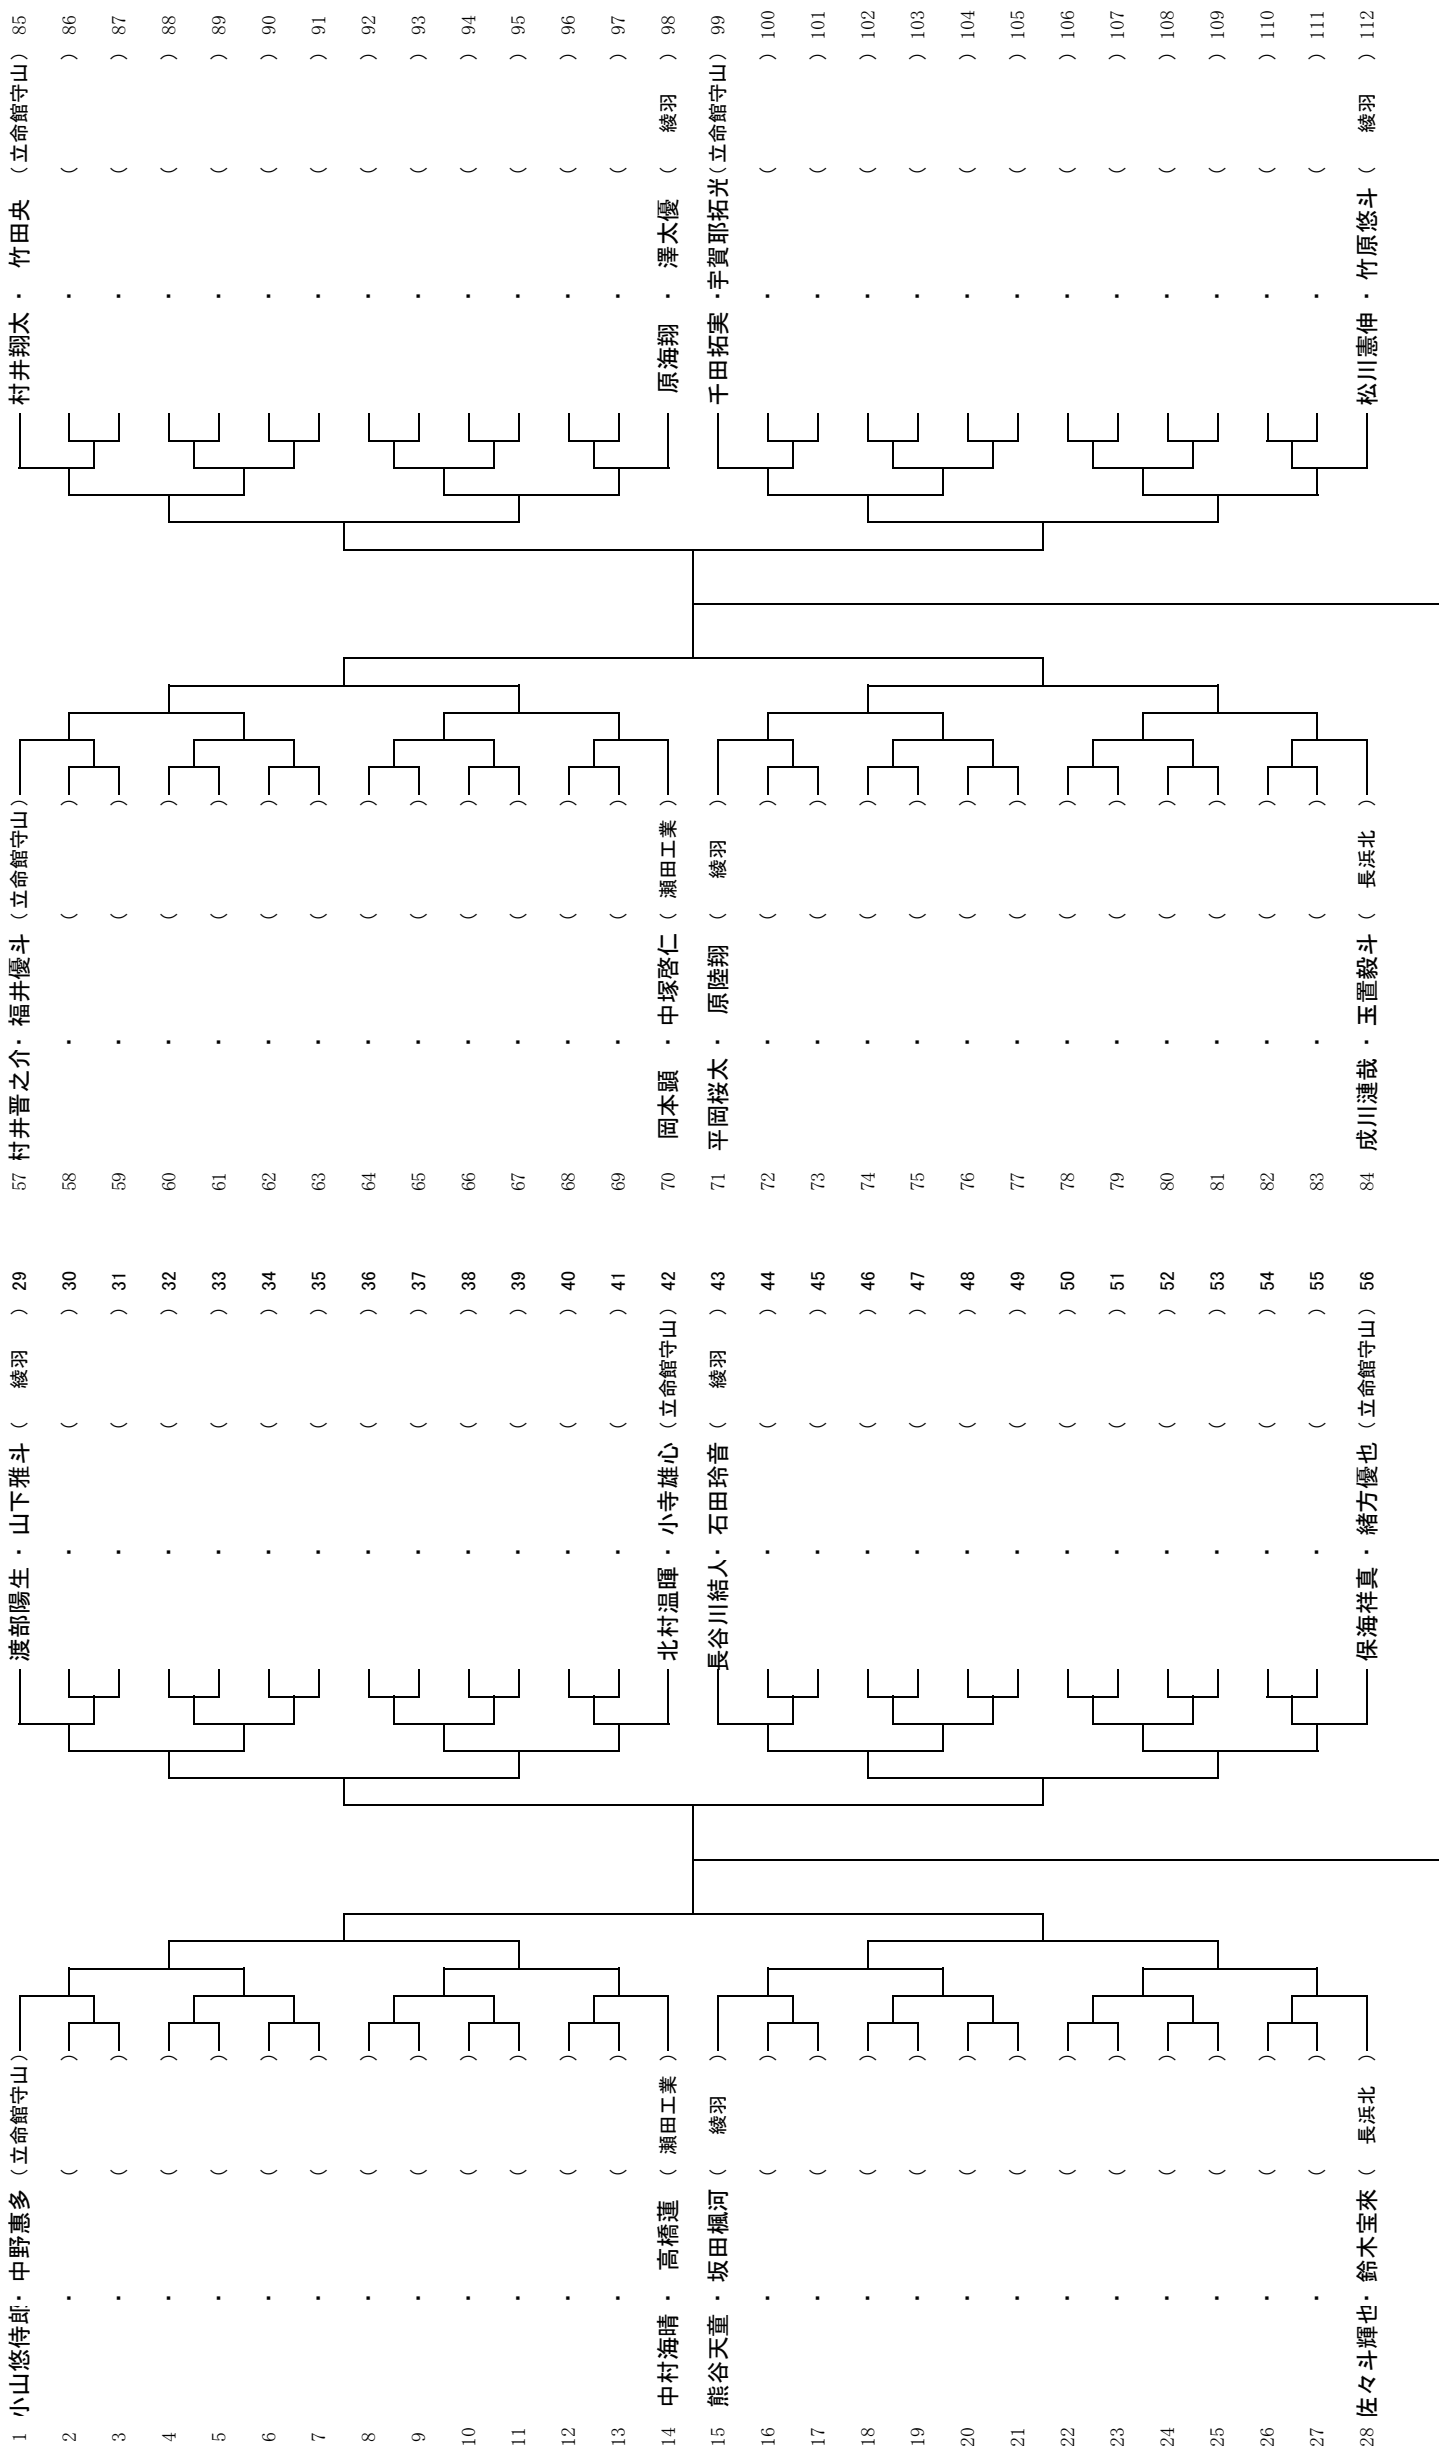

滋賀県民総スポーツの祭典 <第76回滋賀県民スポーツ大会「高校の部」> ソフトテニス競技

男子個人戦本戦

令和5年8月3日(木)
長浜ハイオク大学ドーム