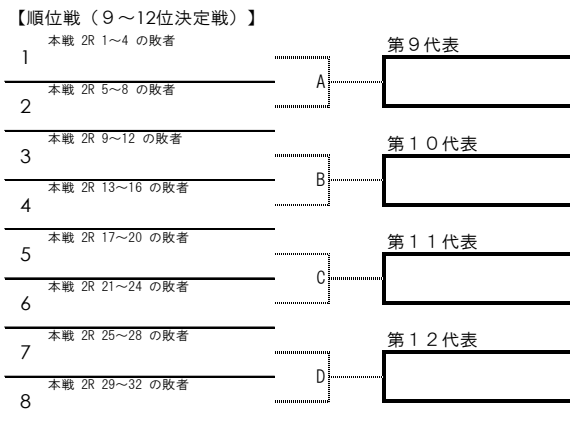

DA 高橋 幸晟(光泉カトリック) 竹下 恭平(光泉カトリック) 大橋 功拓(守山北) 西垣 翼(光泉カトリック)
清水 翔太(近江) 曾根 周平(米原) 深尾 伊吹(立命館守山)

シングルス順位戦 (第9～13代表決定)

※1セットマッチ (促進ルール・ロストボールを使用)

【順位戦 (続き)】

第76回滋賀県民スポーツ大会 高校の部 テニス競技大会 (兼 令和5年度近畿高等学校テニス大会滋賀県予選)

期日:2023年8月16日 会場:長浜バイオ大学ドーム