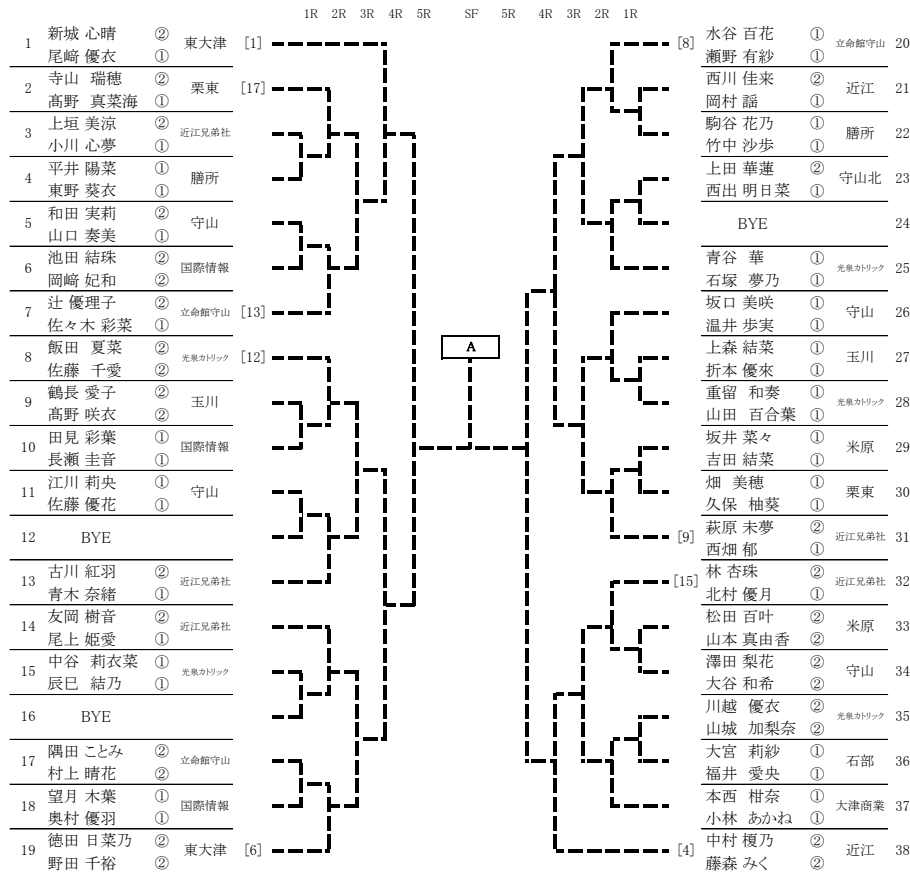

DA

- 横山 貴一 (膳所) 大城 奏琉 (米原) 中村 伯 (立命館守山) 松下 蓮ノ介 (光泉カトリック)
 安食 順正 曾根 周平 構原 涼 西垣 翼

ダブルス順位戦 (第5～7代表決定戦)
 ※1セットマッチ (促進ルール・ロストボールを使用)

【順位戦 (5, 6位決定戦)】

本戦 2R 1～4 の敗者

【順位戦 (7位決定戦)】

順位戦 (A) の敗者

第76回滋賀県民スポーツ大会 高校の部 テニス競技大会
 (兼 令和5年度近畿高等学校テニス大会滋賀県予選)

女子ダブルスA(1~38)

- | | |
|-----------|-------------|
| 1位 | 5~8位 |
| _____ | _____ |
| 2位 | _____ |
| _____ | _____ |
| 3位 | _____ |
| _____ | _____ |
| 3位 | _____ |
| _____ | _____ |

女子ダブルスB(39~76)

参加数:69組