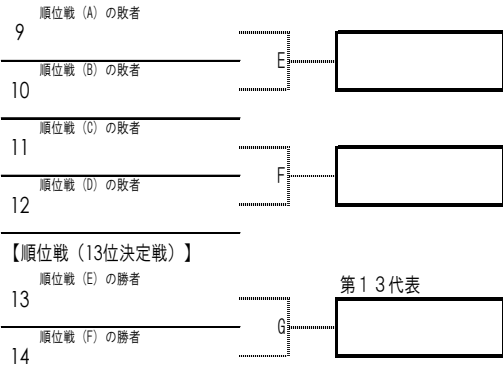

DA 高橋 幸晟(光泉カトリック) 竹下 恭平(光泉カトリック) 大橋 功拓(守山北) 西垣 翼(光泉カトリック)
清水 翔太(近江) 曾根 周平(米原) 深尾 伊吹(立命館守山)

シングルス順位戦 (第9～13代表決定)

※1セットマッチ (促進ルール・ロストボールを使用)

【順位戦 (続き)】

第76回滋賀県民スポーツ大会 高校の部 テニス競技大会 (兼 令和5年度近畿高等学校テニス大会滋賀県予選)

期日:2023年8月16日 会場:長浜バイオ大学ドーム