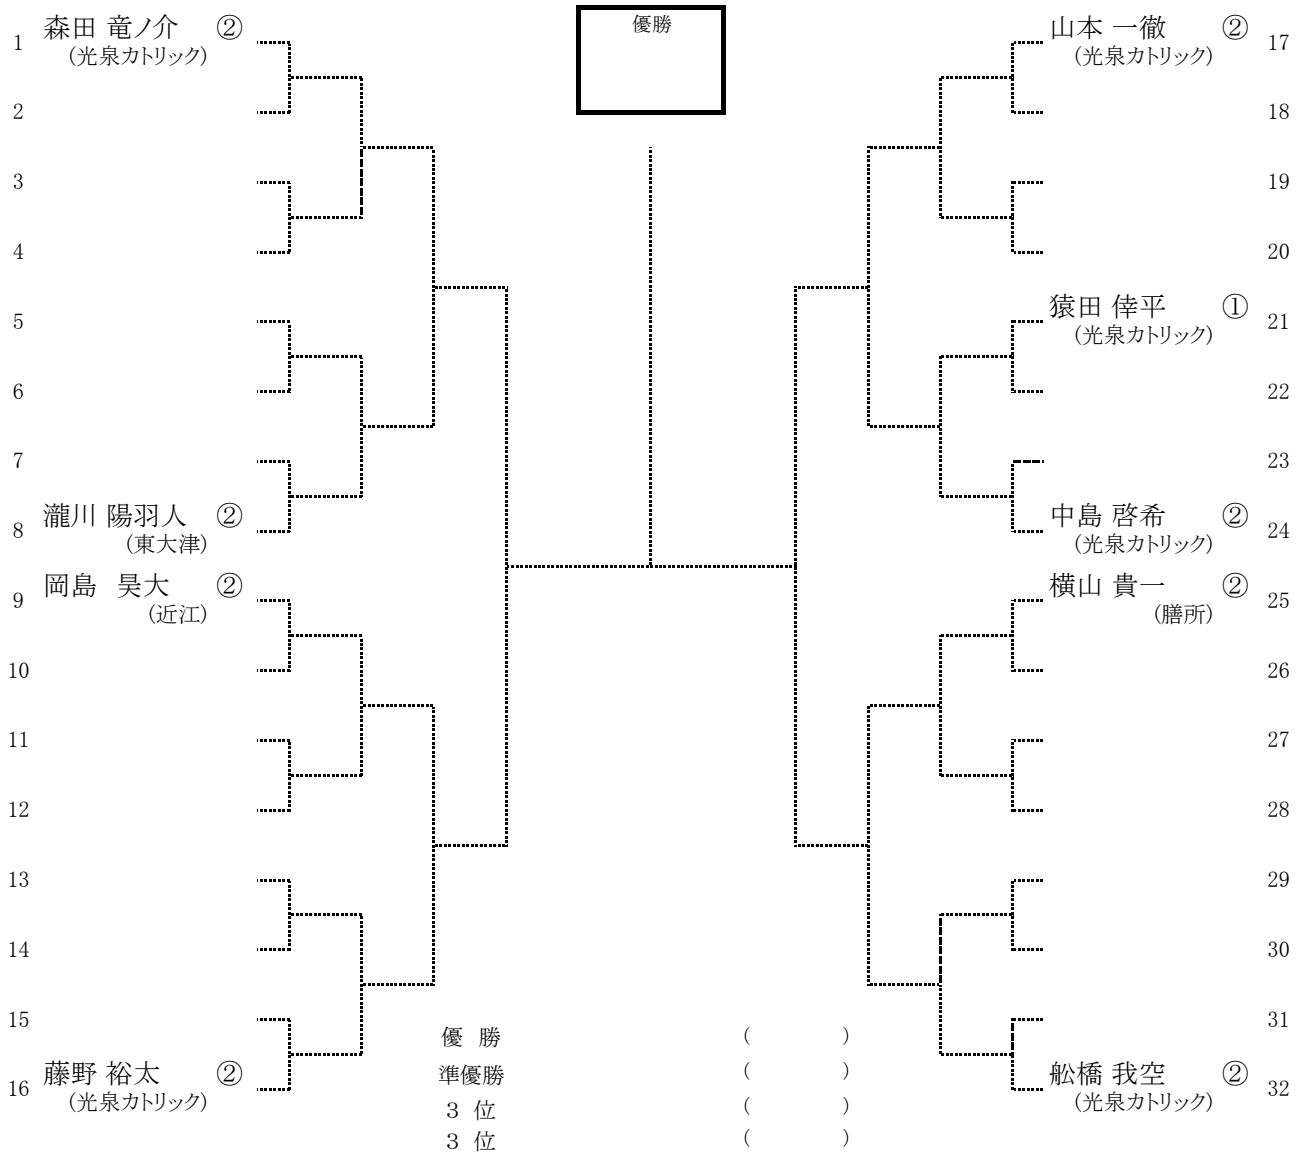

滋賀県民総スポーツの祭典 第76回滋賀県民スポーツ大会高校の部テニス競技シングルス本戦トーナメント

(兼 令和5年度近畿高等学校テニス大会滋賀県予選会)