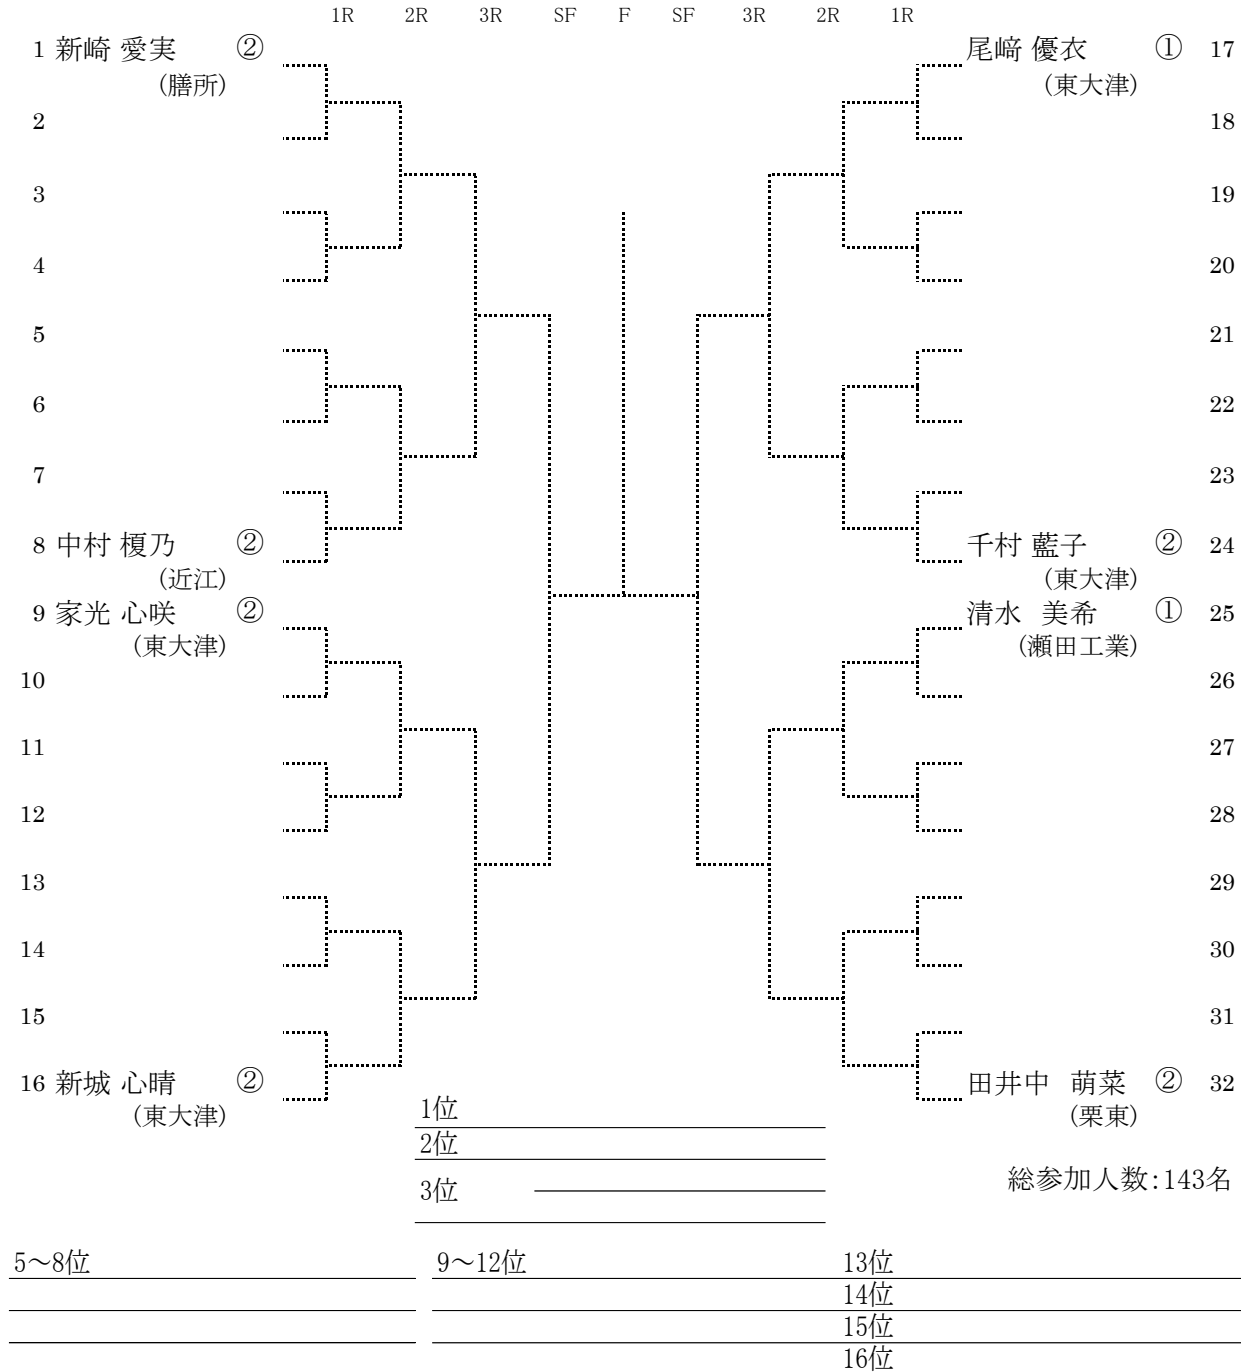

第76回滋賀県民スポーツ大会 高校の部 テニス競技大会 (兼 令和5年度近畿高等学校テニス大会滋賀県予選)

期日:2023年8月16日 会場:長浜バイオ大学ドーム

女子シングルス 本戦

シード選手 1.新崎 愛実(膳所) 2.田井中 萌菜(栗東) 3.新城 心晴(東大津) 4.尾崎 優衣(東大津)
5.中村 榎乃(近江) 6.千村 藍子(東大津) 7.家光 心咲(東大津) 8.清水 美希(瀬田工業)

Direct 佐々木 彩葉(立命館守山) 河野 菜帆(膳所) 松村 晃歩(守山) 西村 漣(栗東)
Acceptance 野田 千裕(東大津) 林 杏珠(近江兄弟社) 田見 彩葉(国際情報) 西畑 郁(近江兄弟社)

※13名(ベスト8の8名+ベスト16から順位戦により5名選出)に近畿高等学校テニス大会の出場資格を与える。