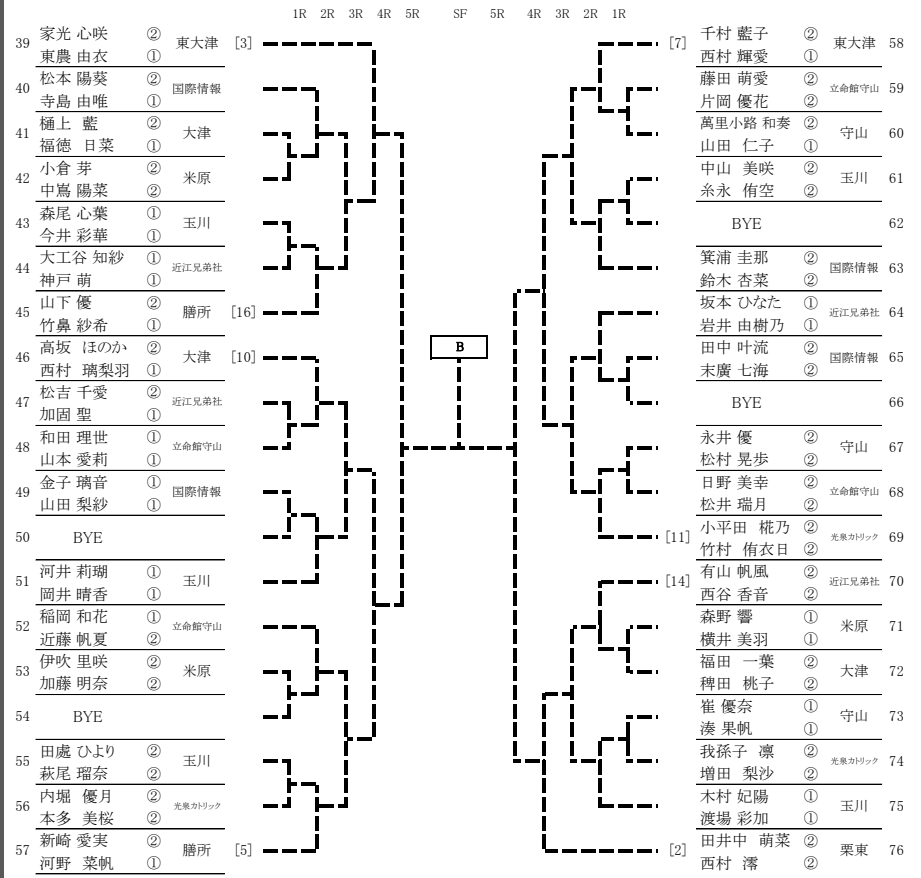

DA

- 横山 貴一 (膳所) 大城 奏琉 (米原) 中村 伯 (立命館守山) 松下 蓮ノ介 (光泉カトリック)
 安食 順正 曾根 周平 構原 涼 西垣 翼

ダブルス順位戦 (第5～7代表決定戦)
 ※1セットマッチ (促進ルール・ロストボールを使用)

【順位戦 (5, 6位決定戦)】

本戦 2R 1～4 の敗者

【順位戦 (7位決定戦)】

順位戦 (A) の敗者

第76回滋賀県民スポーツ大会 高校の部 テニス競技大会
 (兼 令和5年度近畿高等学校テニス大会滋賀県予選)

女子ダブルスA(1~38)

- | | |
|-----------|-------------|
| 1位 | 5~8位 |
| _____ | _____ |
| 2位 | _____ |
| _____ | _____ |
| 3位 | _____ |
| _____ | _____ |
| 3位 | _____ |
| _____ | _____ |

女子ダブルスB(39~76)

参加数:69組