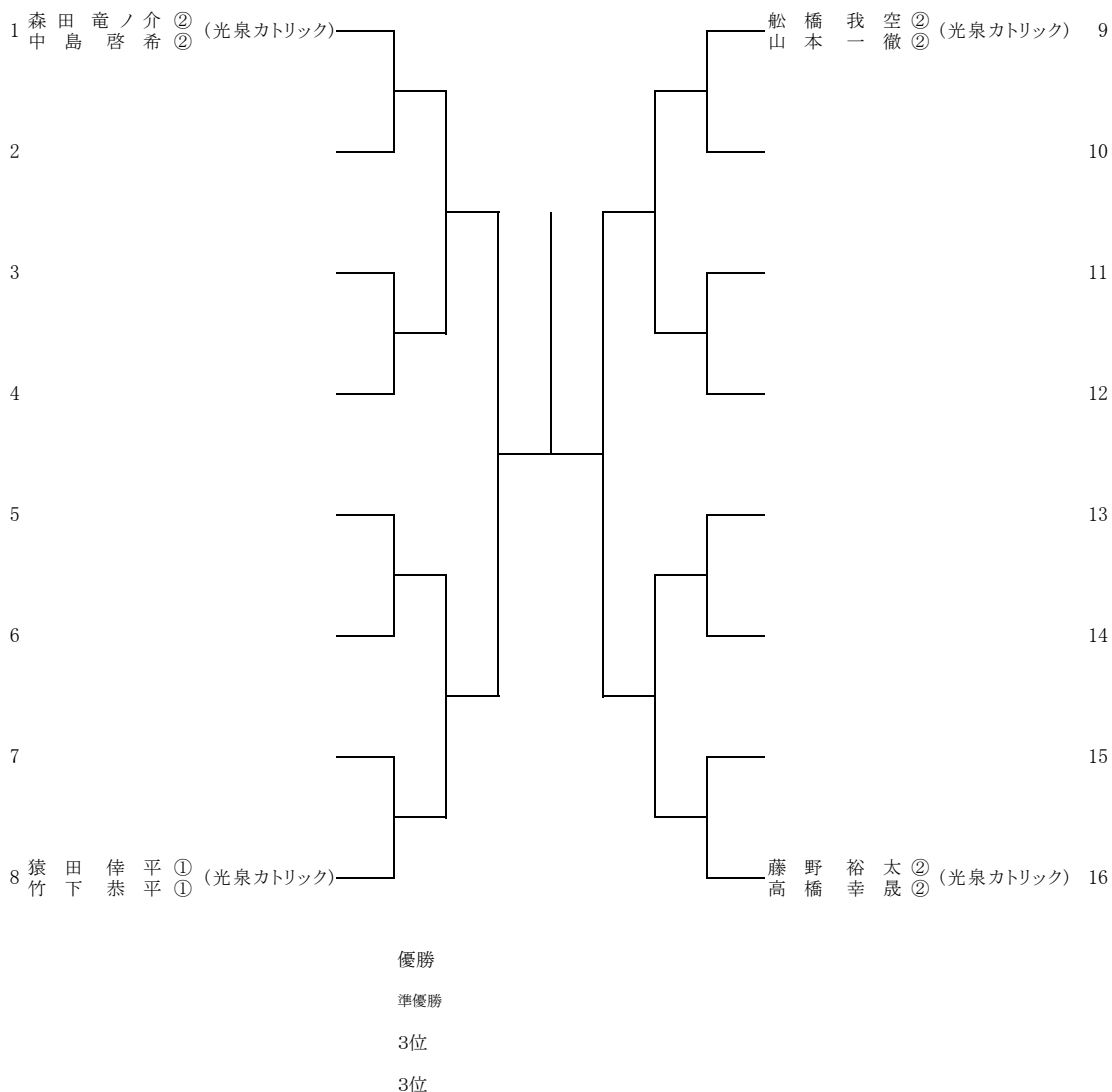

滋賀県民総スポーツの祭典 第76回滋賀県民スポーツ大会高校の部テニス競技ダブルス本戦トーナメント
(兼 令和5年度近畿高等学校テニス大会滋賀県予選会)

シード順位

1. 1 森田 竜ノ介 (光泉カトリック) 2 藤野 裕太 (光泉カトリック) 3 船橋 我空 (光泉カトリック) 4 猿田 侔平 (光泉カトリック)
   中島 啓希 高橋 幸晟 山本 一徹 竹下 恭平

DA

1. 横山 貴一 (膳所) 大城 奏琉 (米原) 中村 伯 (立命館守山) 松下 蓮ノ介 (光泉カトリック)
   安食 順正 曾根 周平 構原 涼 西垣 翼

ダブルス順位戦 (第5～7代表決定戦)
※1セットマッチ (促進ルール・ロストボールを使用)