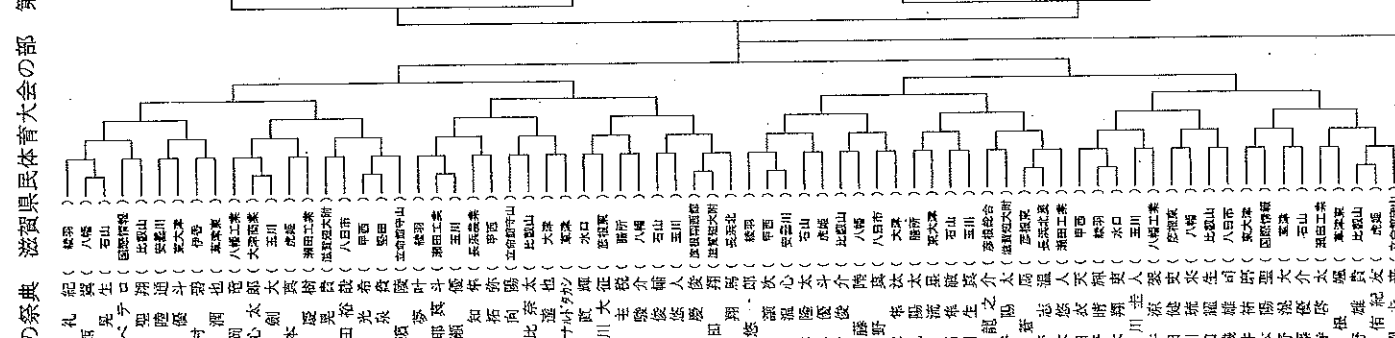

準優勝 No.

【3位決定戦】

【9-12位決定戦】

滋賀県民体育大会の部 第72回滋賀県民体育大会高校の部 ソフトテニス競技 男子個人戦

滋賀県民体育大会の部 第72回滋賀県民体育大会高校の部 ソフトテニス競技 男子個人戦

滋賀県民総スポーツの祭典 滋賀県民体育大会の部
第72回滋賀県民体育大会高校の部

ソフトテニス競技 女子団体戦

令和元年8月7日(水)
長浜バイオ大学ドーム