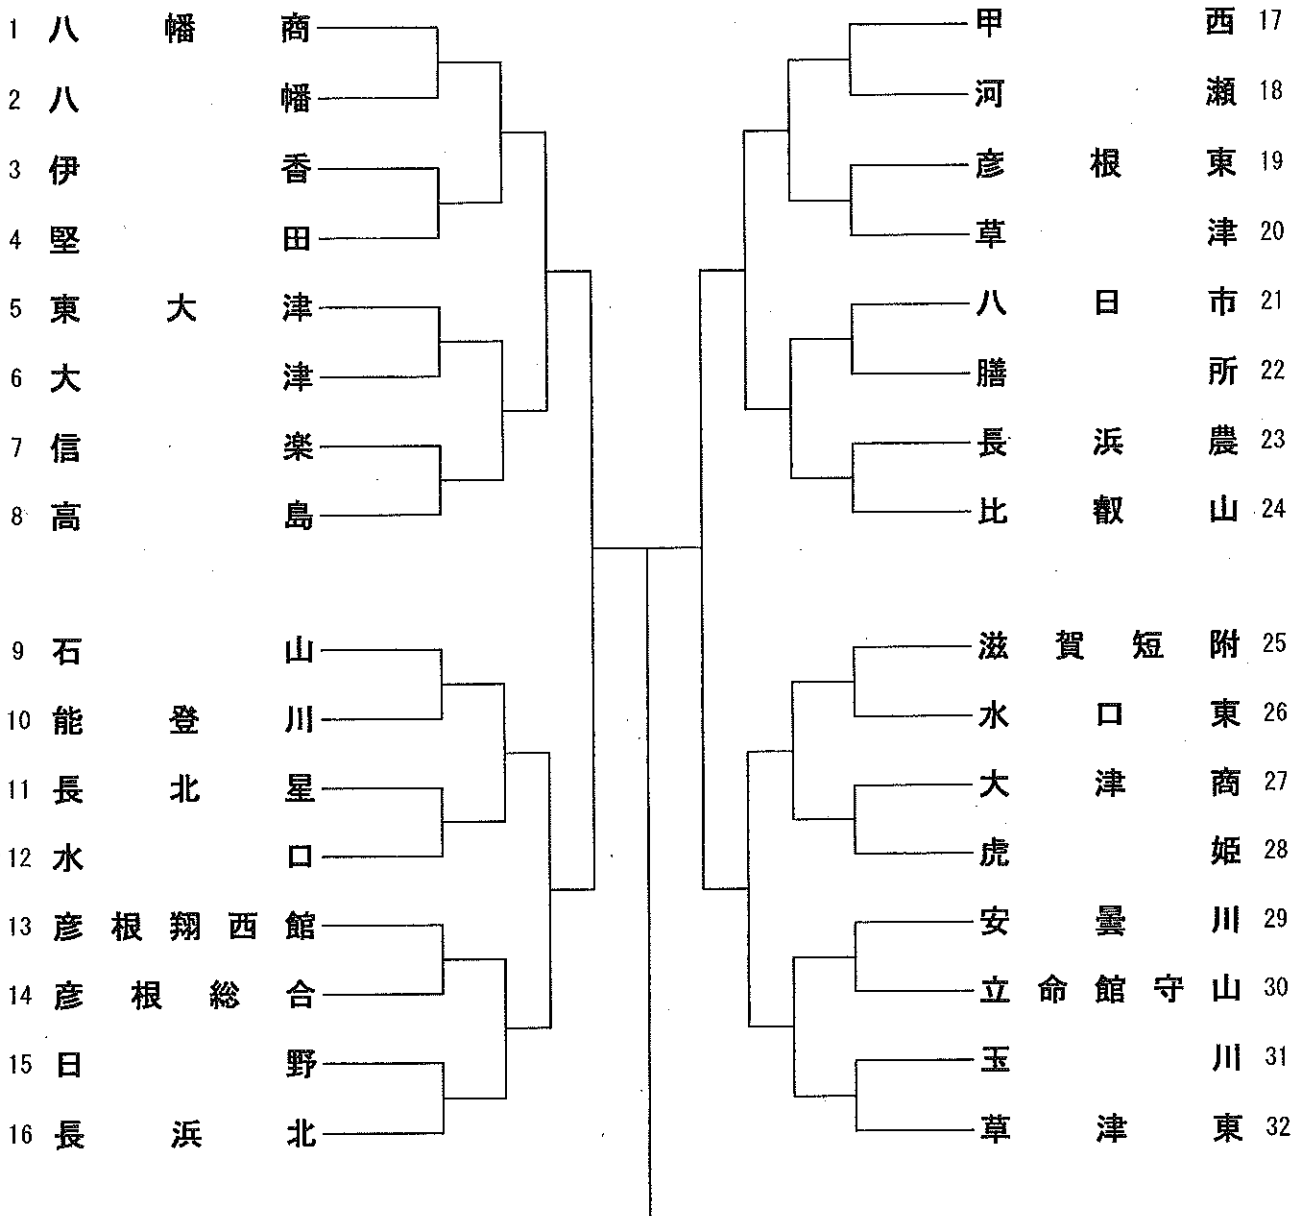

準優勝 No.

【3位決定戦】

【9-12位決定戦】

滋賀県民体育大会の部 第72回滋賀県民体育大会高校の部 ソフトテニス競技 男子個人戦

滋賀県民体育大会の部 第72回滋賀県民体育大会高校の部 ソフトテニス競技 男子個人戦

滋賀県民総スポーツの祭典 滋賀県民体育大会の部
第72回滋賀県民体育大会高校の部

ソフトテニス競技 女子団体戦

令和元年8月7日(水)
長浜バイオ大学ドーム