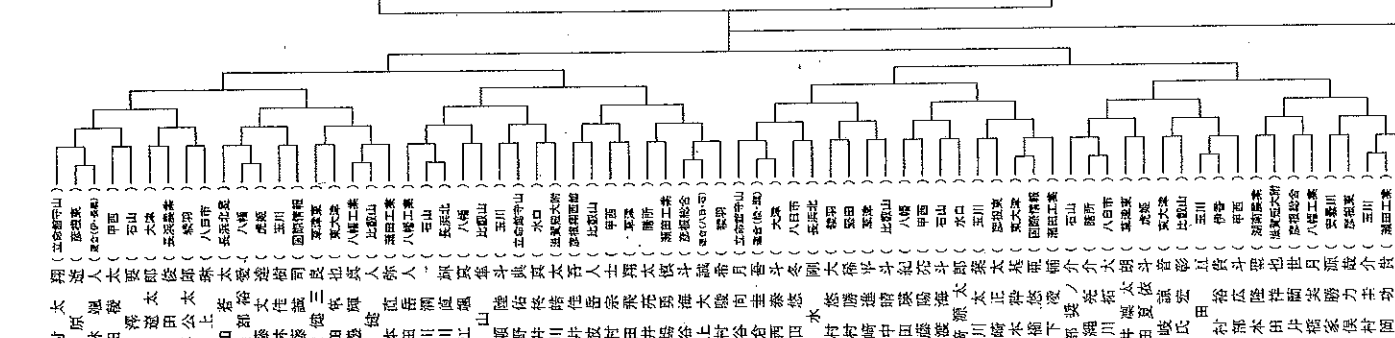

準優勝 No.

【3位決定戦】

【9-12位決定戦】

滋賀県民体育大会の部 第72回滋賀県民体育大会高校の部 ソフトテニス競技 男子個人戦

滋賀県民体育大会の部 第72回滋賀県民体育大会高校の部 ソフトテニス競技 男子個人戦

滋賀県民総スポーツの祭典 滋賀県民体育大会の部
第72回滋賀県民体育大会高校の部

ソフトテニス競技 女子団体戦

令和元年8月7日(水)
長浜バイオ大学ドーム