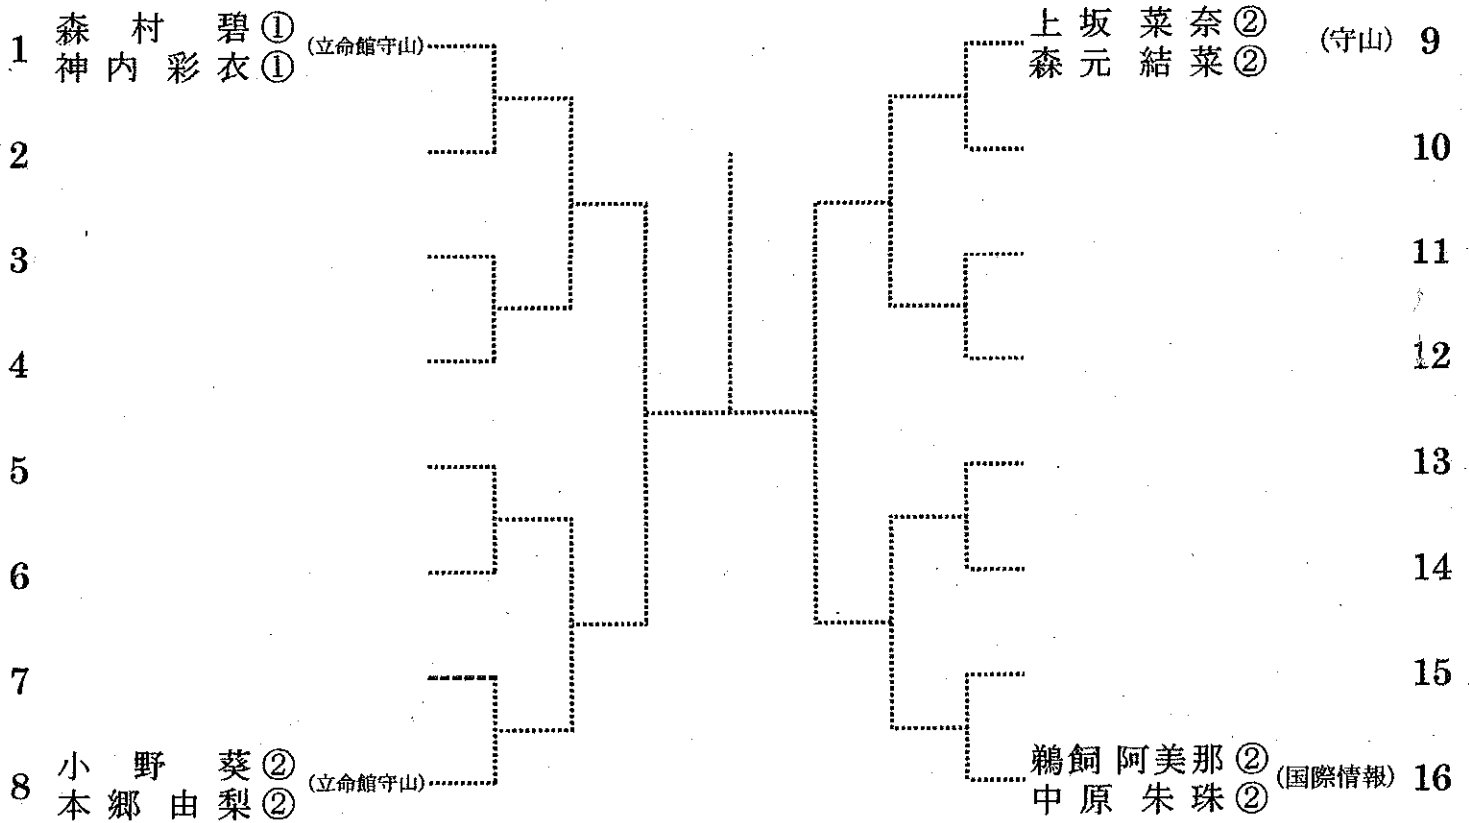

※Direct Acceptanceについて、9～10、11～17はそれぞれ本戦当日に順位抽選を行います

※本県からは13名(ベスト8+5名<順位戦>)が近畿大会に出場。

試合方法:1セット(6-6タイブレイク)

第72回滋賀県民体育大会 高校の部 テニス競技大会

(兼 令和元年度近畿高等学校テニス大会滋賀県予選会)

女子ダブルス 本戦

1位

2位