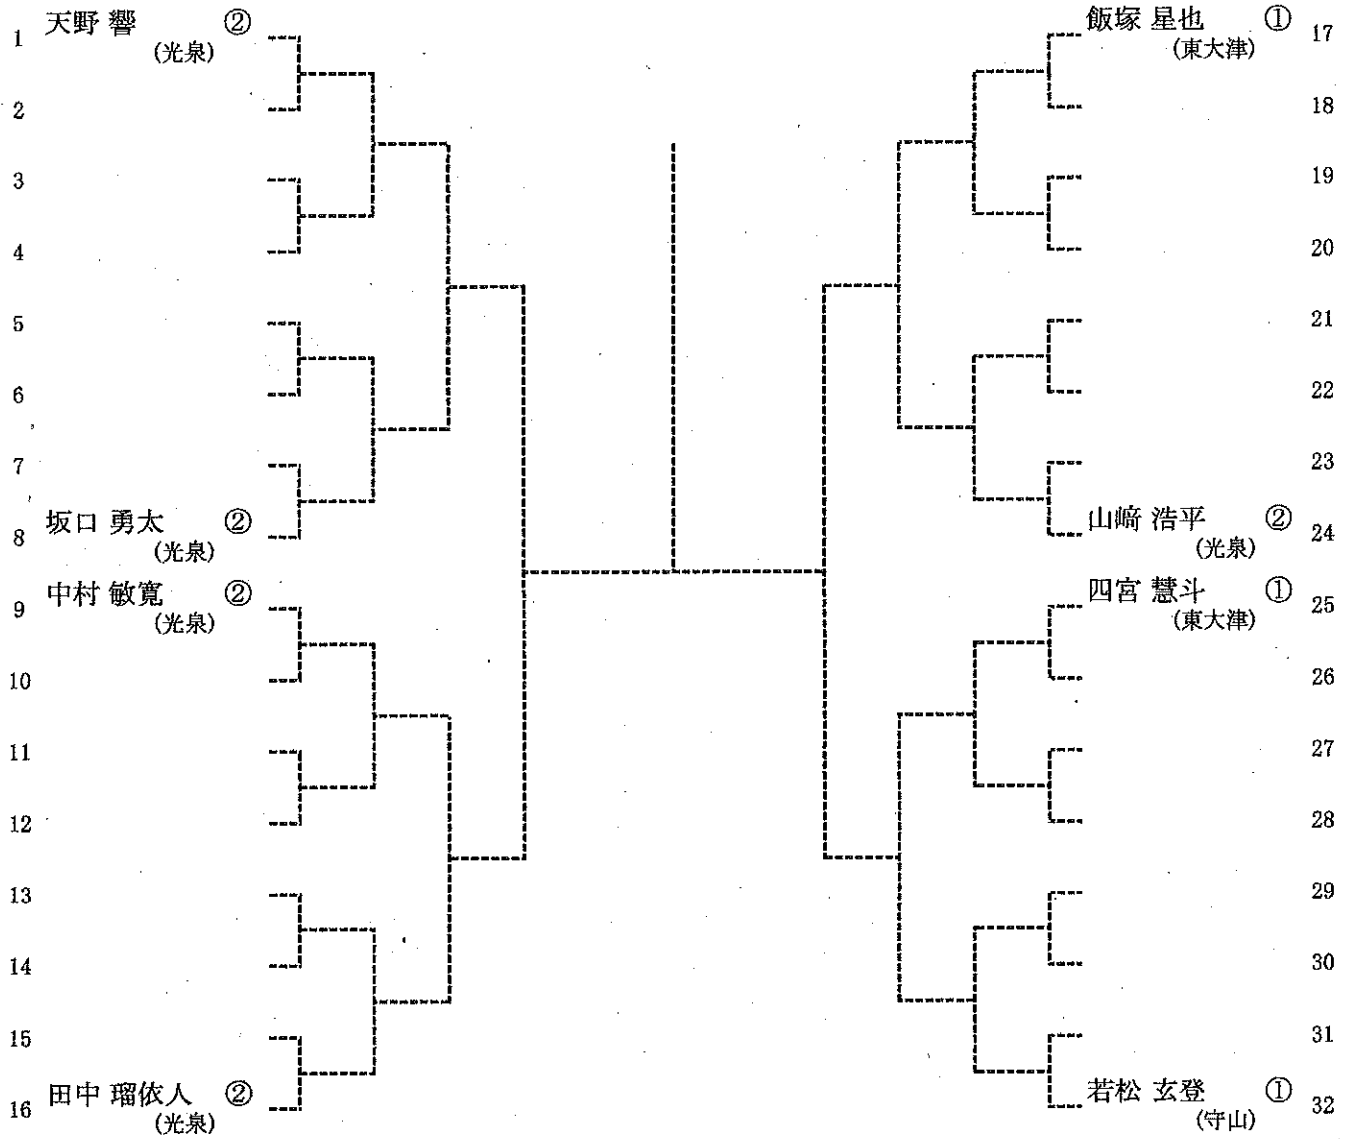

第72回滋賀県民体育大会高校の部テニス競技大会(兼令和元年度近畿高等学校テニス大会滋賀県予選会)
シングルス本戦