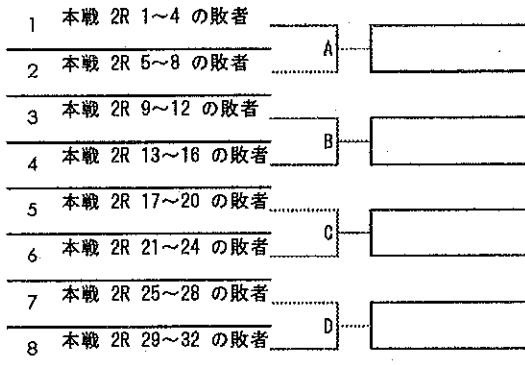

【順位戦 (9~12位決定戦)】

【順位戦 (13位決定戦)】

第72回滋賀県民体育大会高校の部テニス競技大会(兼令和元年度近畿高等学校テニス大会滋賀県予選会)

ダブルス本戦

優勝

準優勝

3位

3位