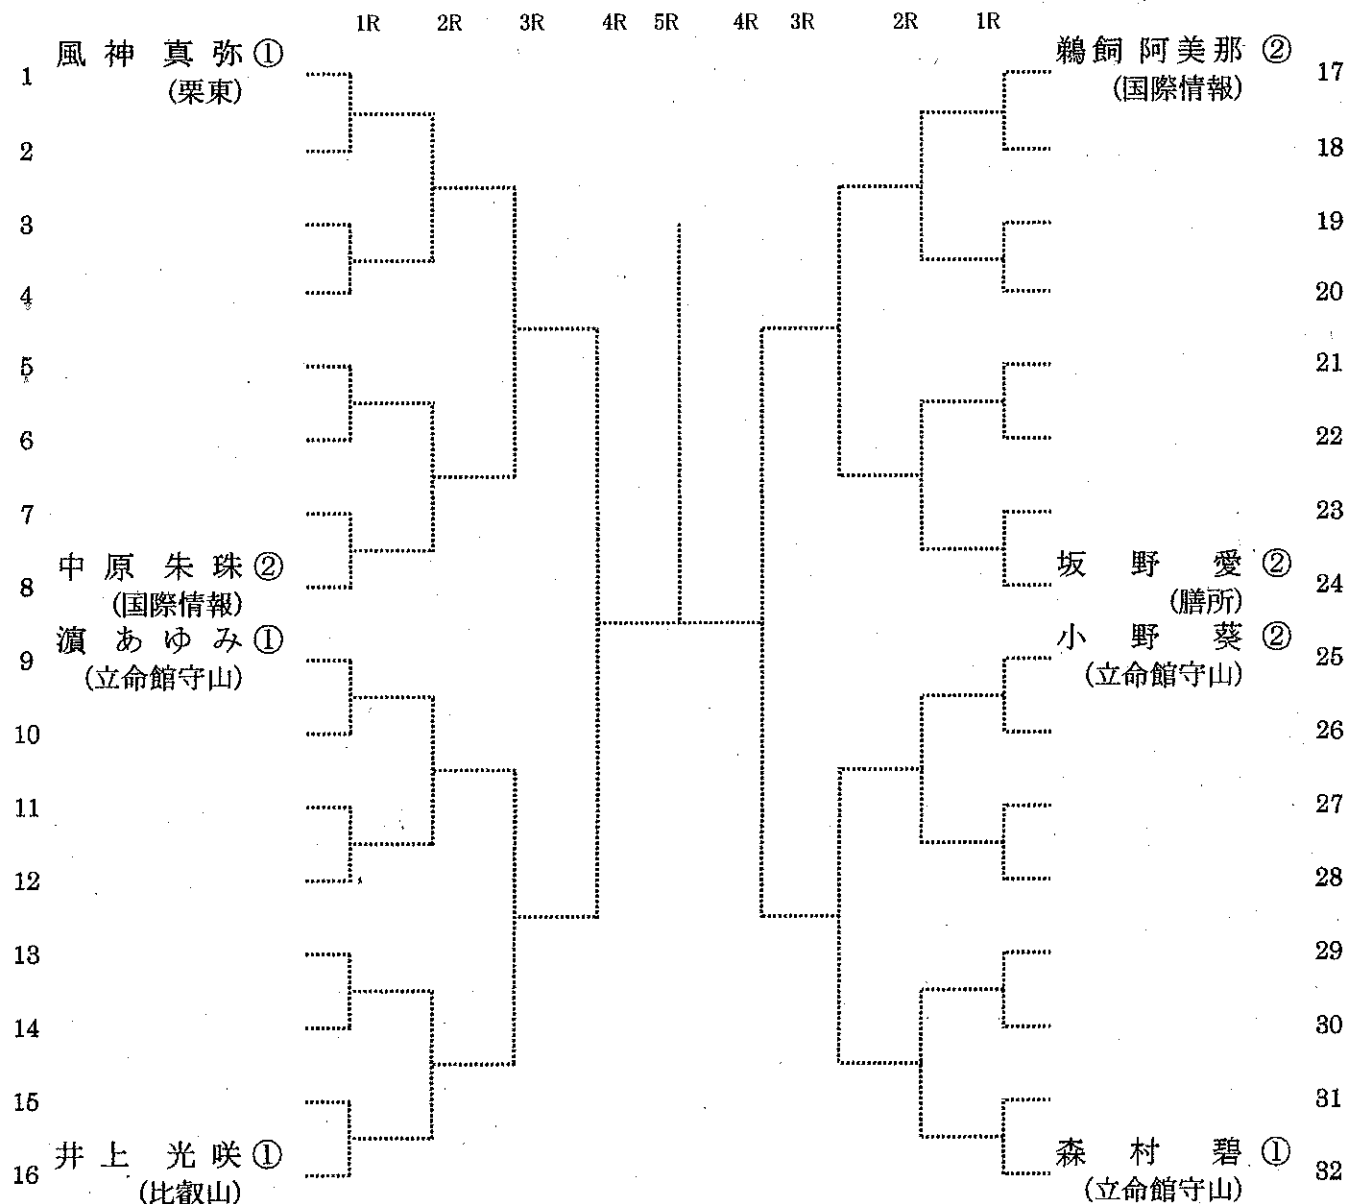

第72回滋賀県民体育大会 高校の部 テニス競技大会

(兼 令和元年度近畿高等学校テニス大会滋賀県予選会)

女子シングルス 本戦

シード選手

1. 風神 真弥(栗東)   2. 森村 碧(立命館守山)   3. 鵜飼 阿美那(国際情報)   4. 井上 光咲(比叡山)
  5. 小野 葵(立命館守山)   6. 坂野 愛(膳所)   7. 中原 朱珠(国際情報)   8. 濱 あゆみ(立命館守山)

Direct	9. 本郷 由梨(立命館守山)	10. 神内 彩衣(立命館守山)	11. 清水 希帆(大津)	12. 大西 優羽(守山)
Acceptance	13. 杉江 日菜(国際情報)	14. 河中 里奈(立命館守山)	15. 足立 真希(国際情報)	16. 山脇 聖菜(栗東)
	17. 上坂 菜奈(守山)			

※Direct Acceptanceについて、9～10、11～17はそれぞれ本戦当日に順位抽選を行います

※本県からは13名(ベスト8+5名<順位戦>)が近畿大会に出場。

試合方法:1セット(6-6タイブレイク)