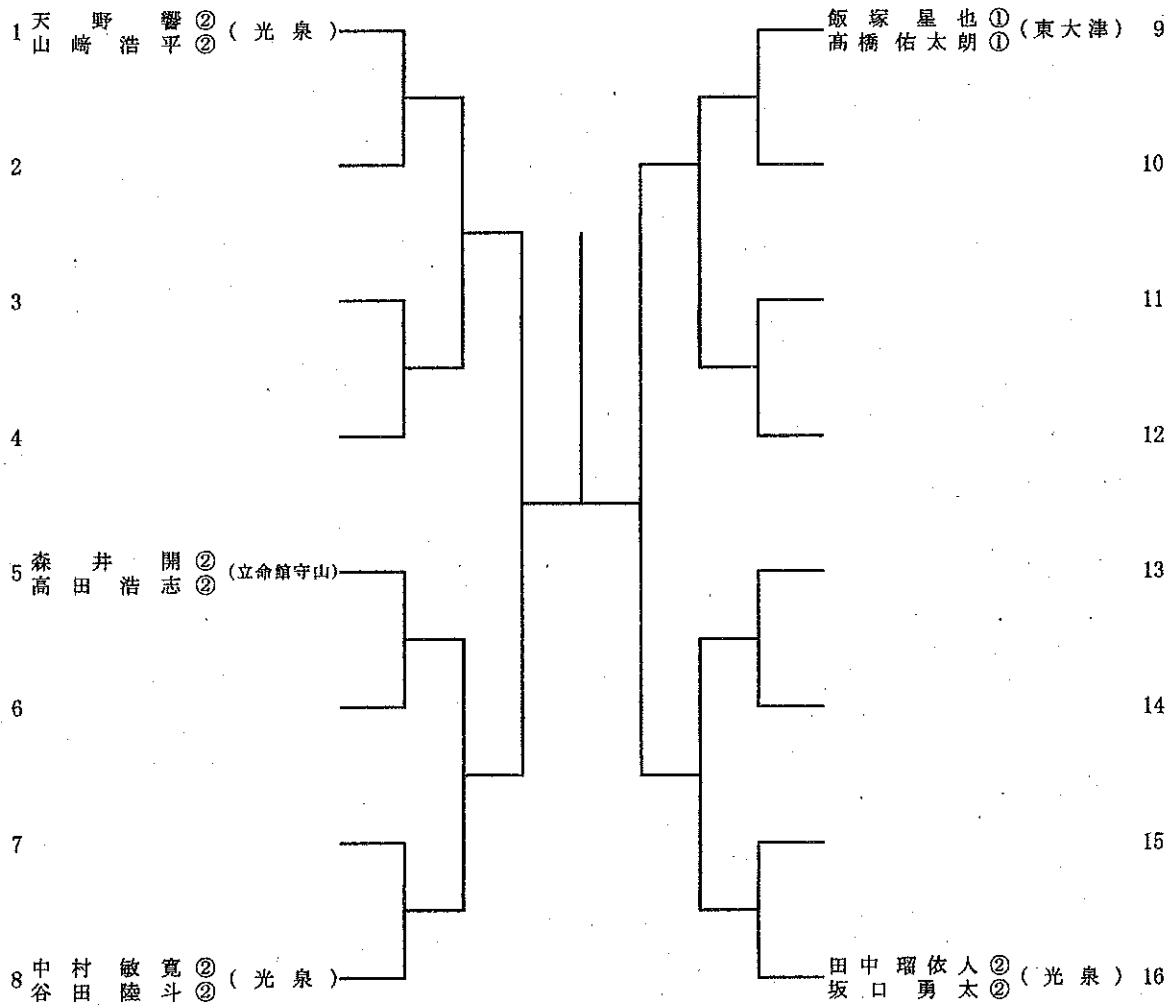

【順位戦 (9~12位決定戦)】

【順位戦 (13位決定戦)】

第72回滋賀県民体育大会高校の部テニス競技大会(兼令和元年度近畿高等学校テニス大会滋賀県予選会)

ダブルス本戦

優勝

準優勝

3位

3位