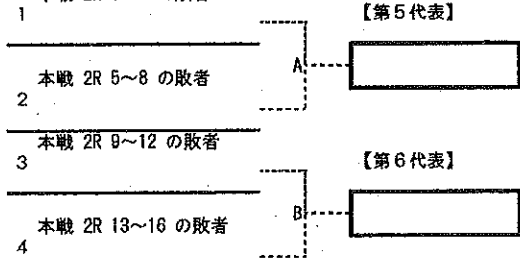

優勝

準優勝

3位

3位

1 天野 響 (光泉)
山崎 浩平

2 田中 瑠依人 (光泉)
坂口 勇太

3 中村 敏寛 (光泉)
谷田 陸斗

4 飯塚 星也 (東大津)
高橋 佑太朗

5 森井 開 (立命館守山)
高田 浩志

【順位戦 (5, 6位決定戦)】
本戦 2R 1~4 の敗者