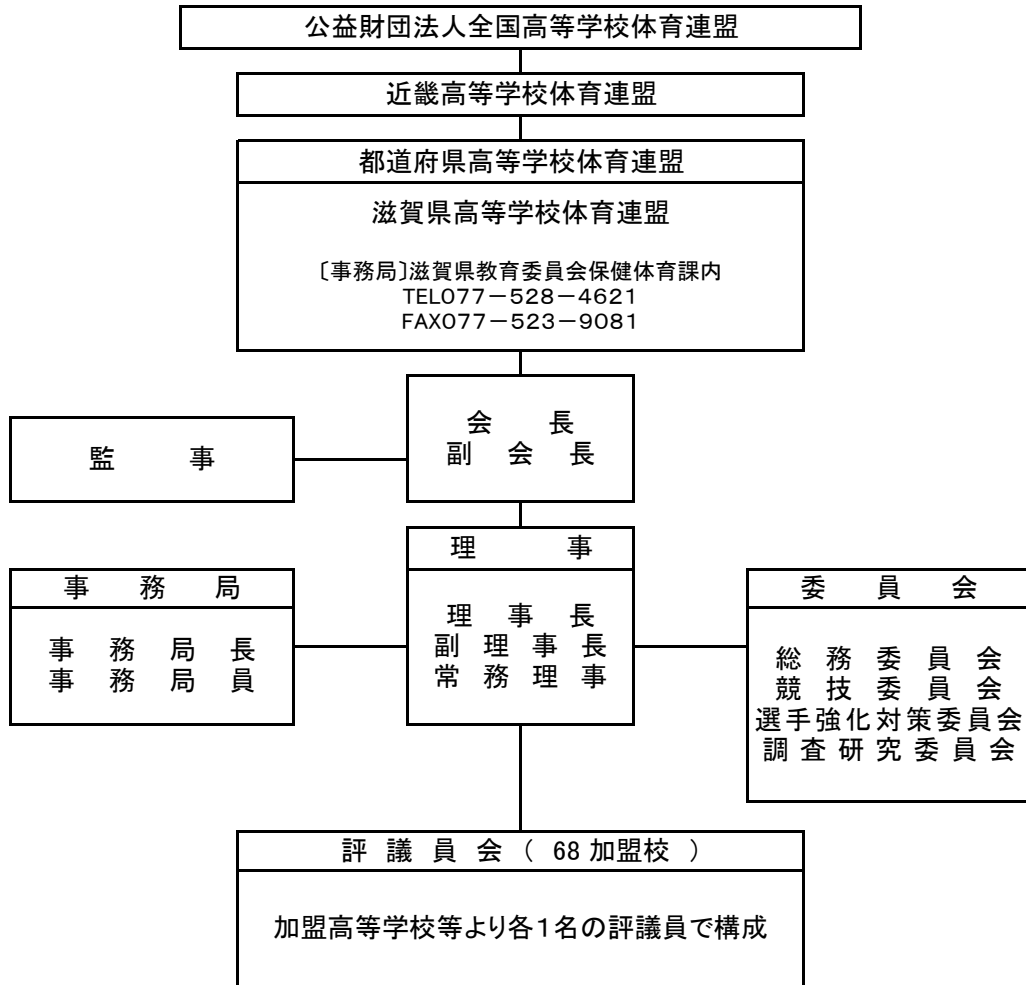

滋 賀 県 高 等 学 校 体 育 連 盟 関 係 資 料

【滋賀県高等学校体育連盟組織図】

専 門 部 理 事 会 (3 8 専 門 部)			
陸 上 競 技	ラ グ ビ ー	登 山	ボ ク シ ン グ
水 泳	ソ フ ト ボ ー ル	ス キ ー	空 手 道
体 操	ハ ン ド ボ ー ル	ウ ェ イ ト リ フ テ ィ ン グ	カ ヌ ー
ソ フ ト テ ニ ス	剣 道	自 転 車	ラ イ フ ル 射 撃
卓 球	柔 道	馬 術	ス ケ ー ト
バ ス ケ ッ ト ボ ー ル	弓 道	ホ ッ ケ ー	ス ポ ー ツ 拳 法
バ レ ー ボ ー ル	ア ー チェ リ ー	レ ス リ ン グ	野 球
バ ド ミ ン ト ン	相 撲	テ ニ ス	定 通 部
ア メ リ カ ン フ ッ ト ボ ー ル	ボ ー ト	フ ェ ン シ ン グ	な ぎ な た
サ ッ カ ー	ヨ ッ ト		