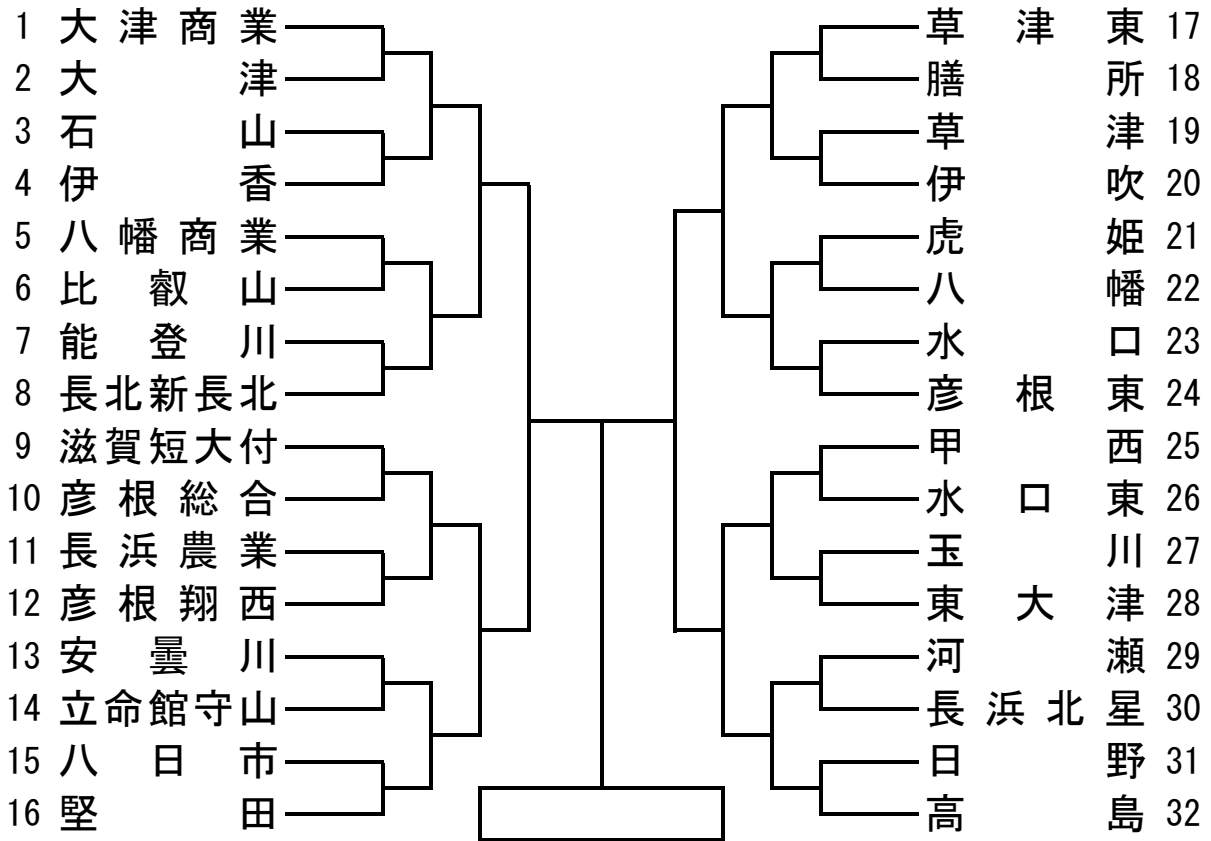

準優勝 No.

【3位決定戦】

【9-12位決定戦】

滋賀県民総スポーツの祭典 滋賀県民体育大会の部 第70回滋賀県民体育大会高校の部 ソフトテニス競技 男子個人戦

平成29年8月4,5日

長浜バイオ大学ドーム

Table of tennis tournament results for the 70th Shiga Prefectural Sports Festival. It lists 288 participants (numbered 1-288) with their names, hometowns in parentheses, and their final ranking. The table is organized into three main columns, each representing a different section of the tournament. The first column (1-144) includes participants from various schools like 立命館守山, 草津東, and 比叡山. The second column (145-288) includes participants from schools like 瀬田工業, 彦根総合, and 草津東. The third column (289-576) includes participants from schools like 立命館守山, 石山, and 草津東. The table uses a bracketed format to show the progression of the tournament, with winners of each match listed on the left and losers on the right.

ソフトテニス競技 女子団体戦

平成29年8月7日(月)
長浜バイオ大学ドーム

3位決定戦

9~12位選出戦

- ① 1位 _____
- ② 2位 _____
- ③ 3位 _____
- ④ 4位 _____
- ⑤ 5位 _____
- ⑥ 5位 _____
- ⑦ 5位 _____
- ⑧ 5位 _____

滋賀県民総スポーツの祭典滋賀県民体育大会の部 第70回滋賀県民体育大会高校の部

H29. 8. 8(火)・9(水)