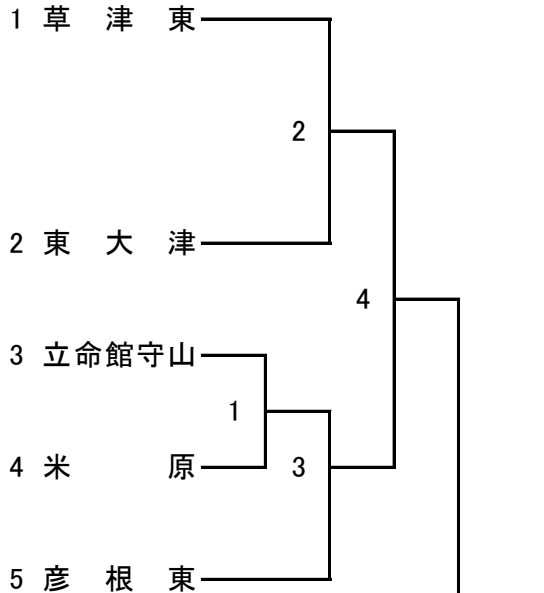

平成29年度滋賀県民体育大会剣道競技(高校の部)

平成29(2017)年7月22日(土)

於: 県立武道館

女子団体戦

第1試合場