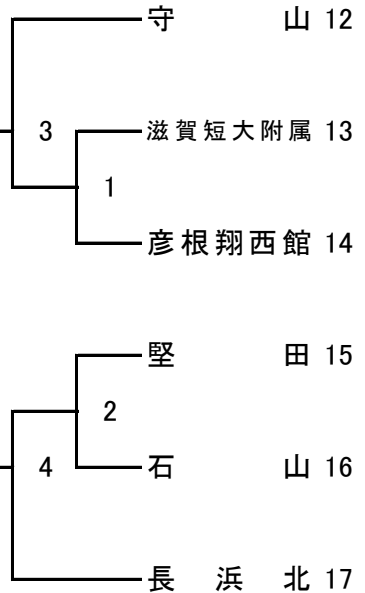

平成29年度滋賀県民体育大会剣道競技(高校の部)

平成29(2017)年7月22日(土)

於: 県立武道館

女子団体戦

第1試合場

第3試合場

第2試合場

第4試合場

優勝	高等学校
準優勝	高等学校
第3位	高等学校
第3位	高等学校