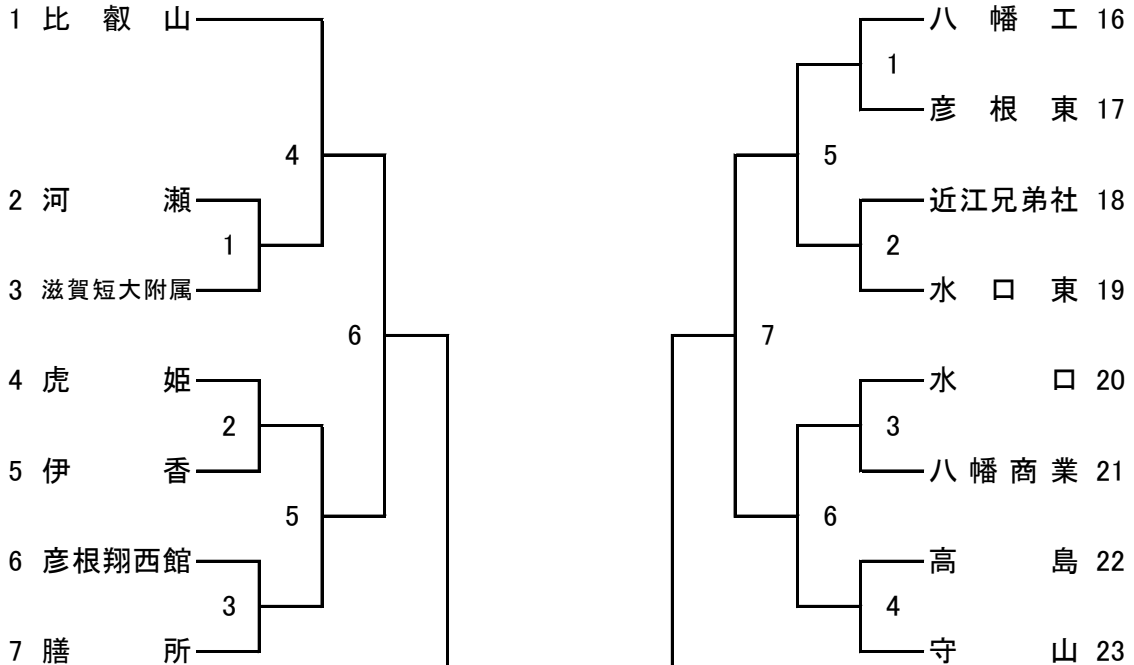

## 第4試合場

優勝	高等学校
準優勝	高等学校
第3位	高等学校
第3位	高等学校

# 平成29年度滋賀県民体育大会剣道競技(高校の部)

平成29(2017)年7月22日(土)

於: 県立武道館

男子団体戦

第1試合場

第3試合場

第2試合場

第4試合場