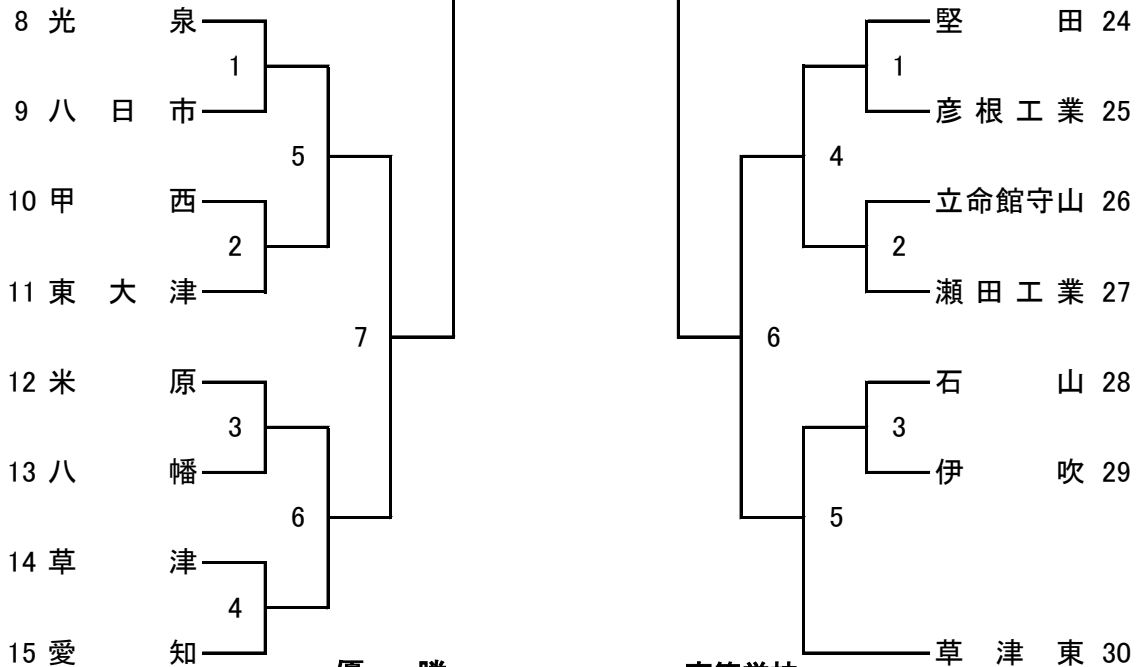

## 第4試合場

優勝	高等学校
準優勝	高等学校
第3位	高等学校
第3位	高等学校

# 平成29年度滋賀県民体育大会剣道競技(高校の部)

平成29(2017)年7月22日(土)

於: 県立武道館

男子団体戦

第1試合場

第3試合場

第2試合場

第4試合場