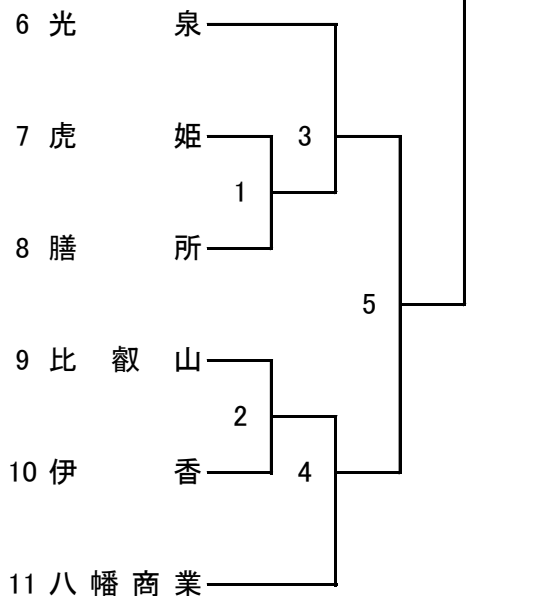

平成29年度滋賀県民体育大会剣道競技(高校の部)

平成29(2017)年7月22日(土)

於: 県立武道館

女子団体戦

第1試合場

第3試合場

第2試合場

第4試合場

優勝	高等学校
準優勝	高等学校
第3位	高等学校
第3位	高等学校